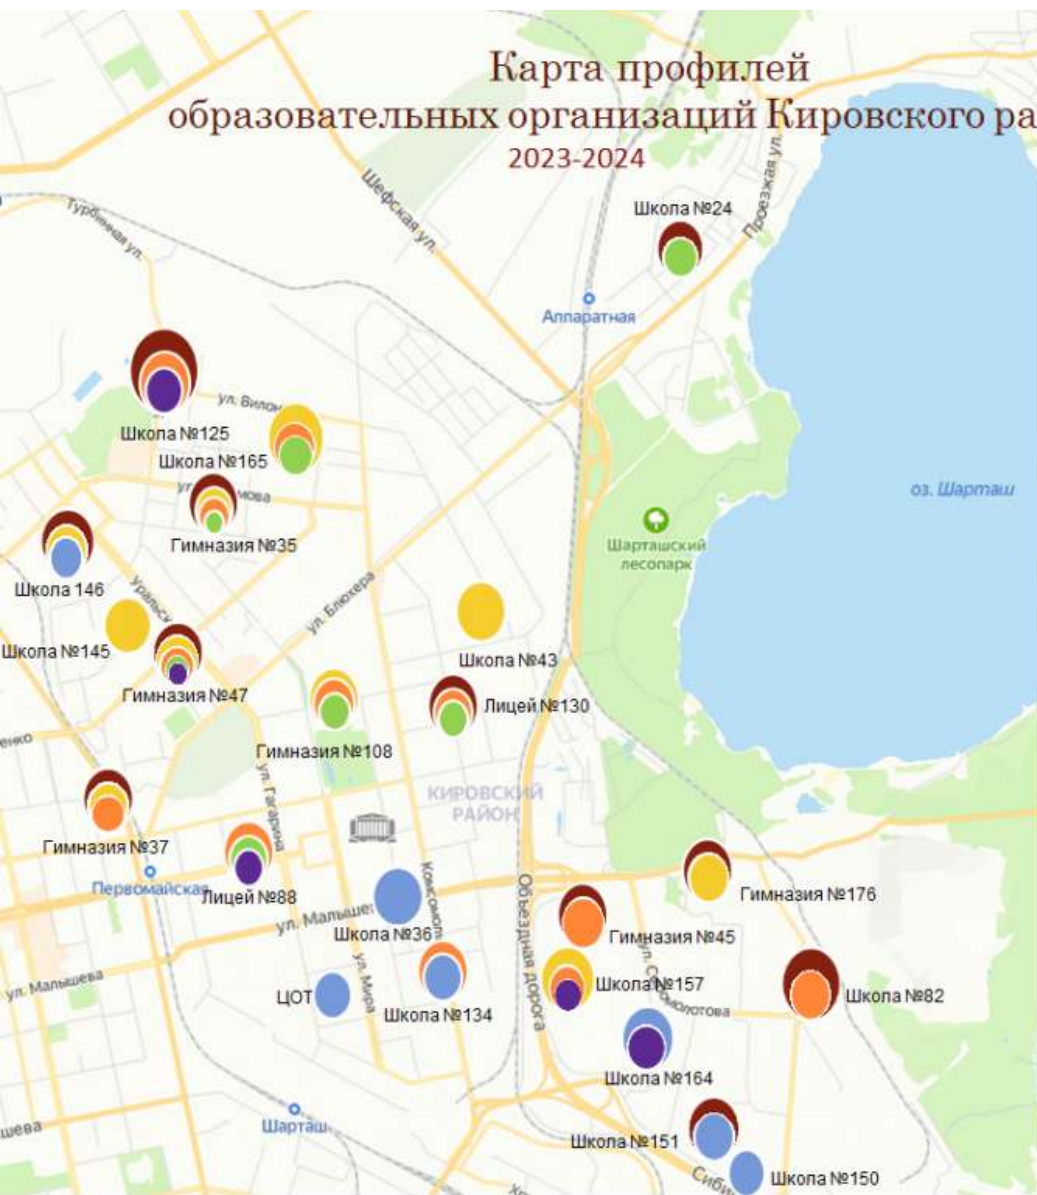

Карта профилей образовательных организаций Кировского района 2023-2024

- Социально-экономический профиль
- Гуманитарный профиль
- Технологический профиль
- Естественнонаучный профиль
- Универсальный профиль
- Колледж-класс