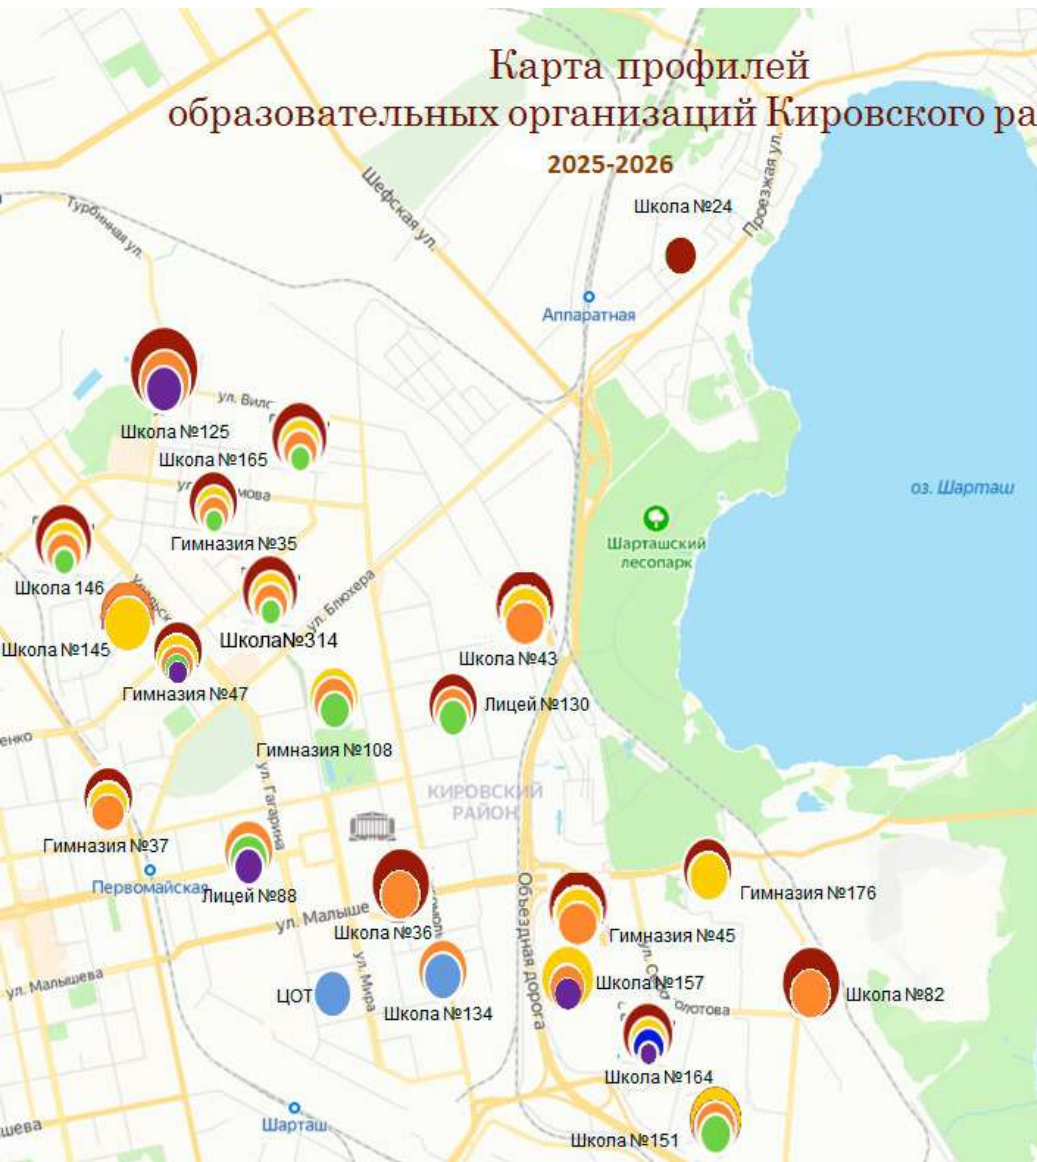

# Карта профилей образовательных организаций Кировского района 2025-2026

-  ИУП
-  Социально-экономический профиль
-  Гуманитарный профиль
-  Технологический профиль
-  Естественнонаучный профиль
-  Универсальный профиль
-  Колледж-класс